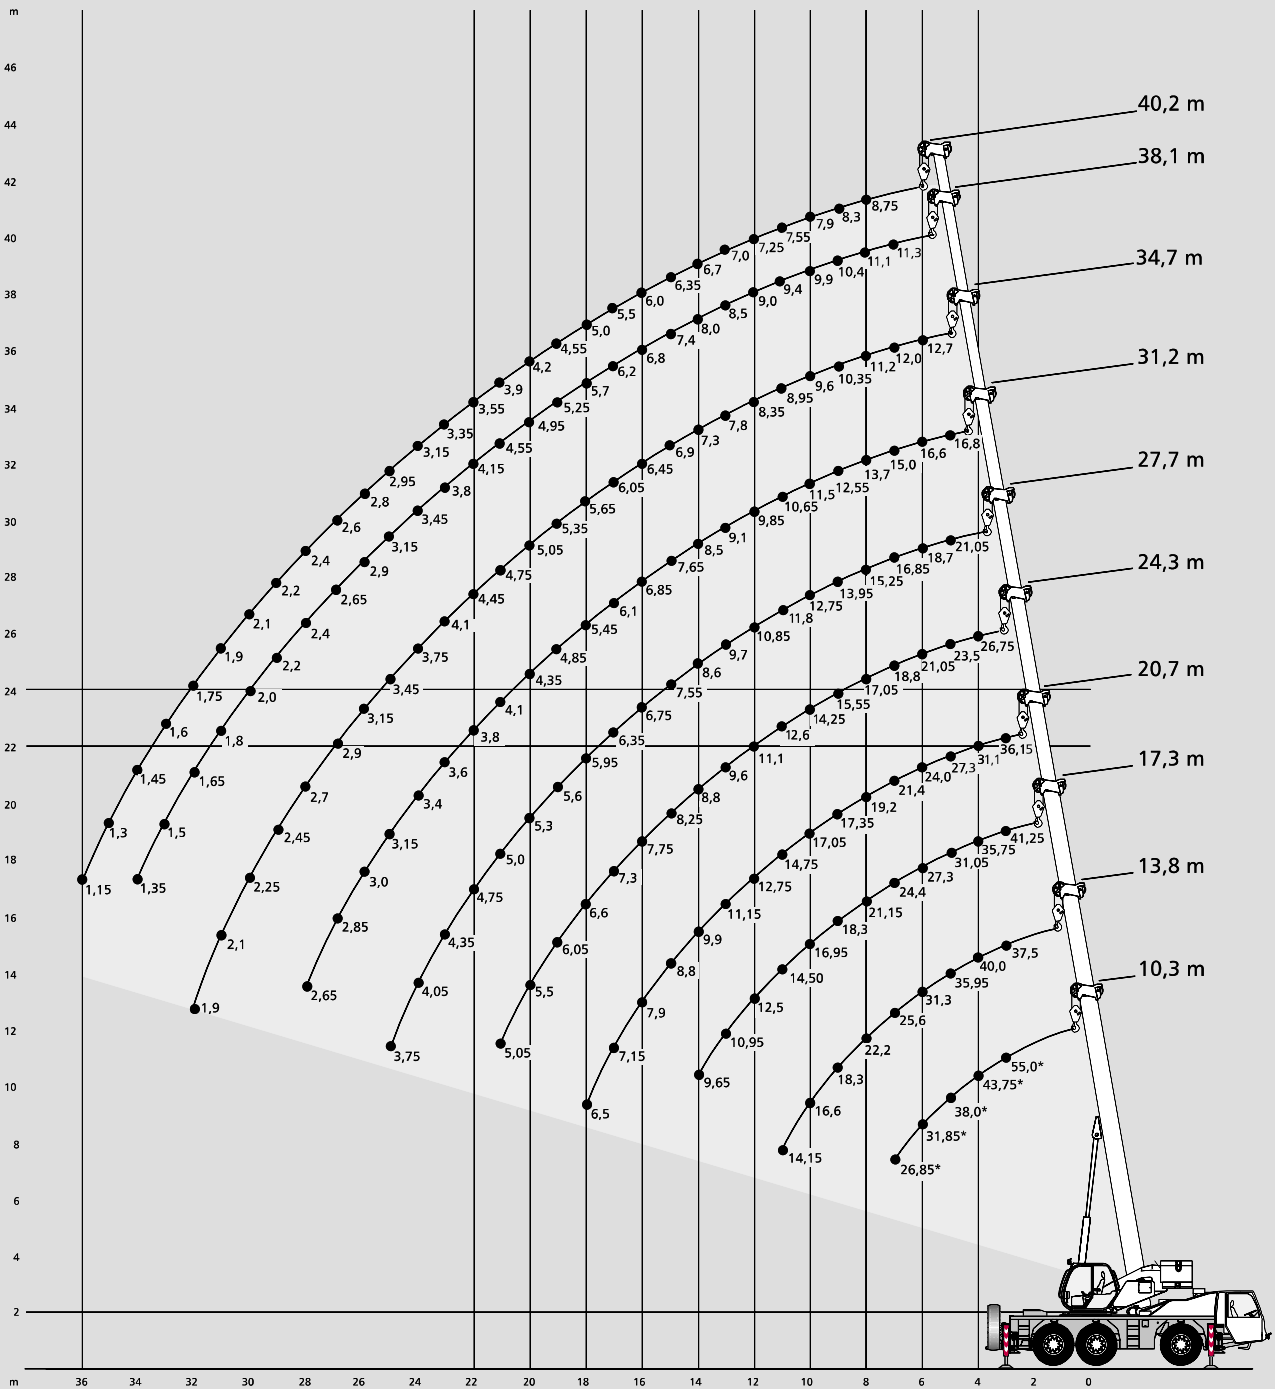

**Working ranges main boom · Arbeitsbereiche Hauptausleger ·
 Portées flèche principale · Campo di lavoro braccio base ·
 Rangos de trabajo de pluma principal**

* over rear · nach hinten · sur l'arrière · sul retro · hacia atrás