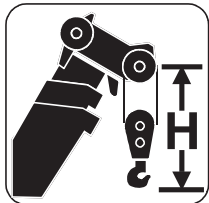

12,9–60,0 m

11/18/
26/32 m

7,5 m

360°

Hook block • Unterflasche • Crochet-moufle • Gancho • Ganci
(t)

120 D

H
(mm)

100 D