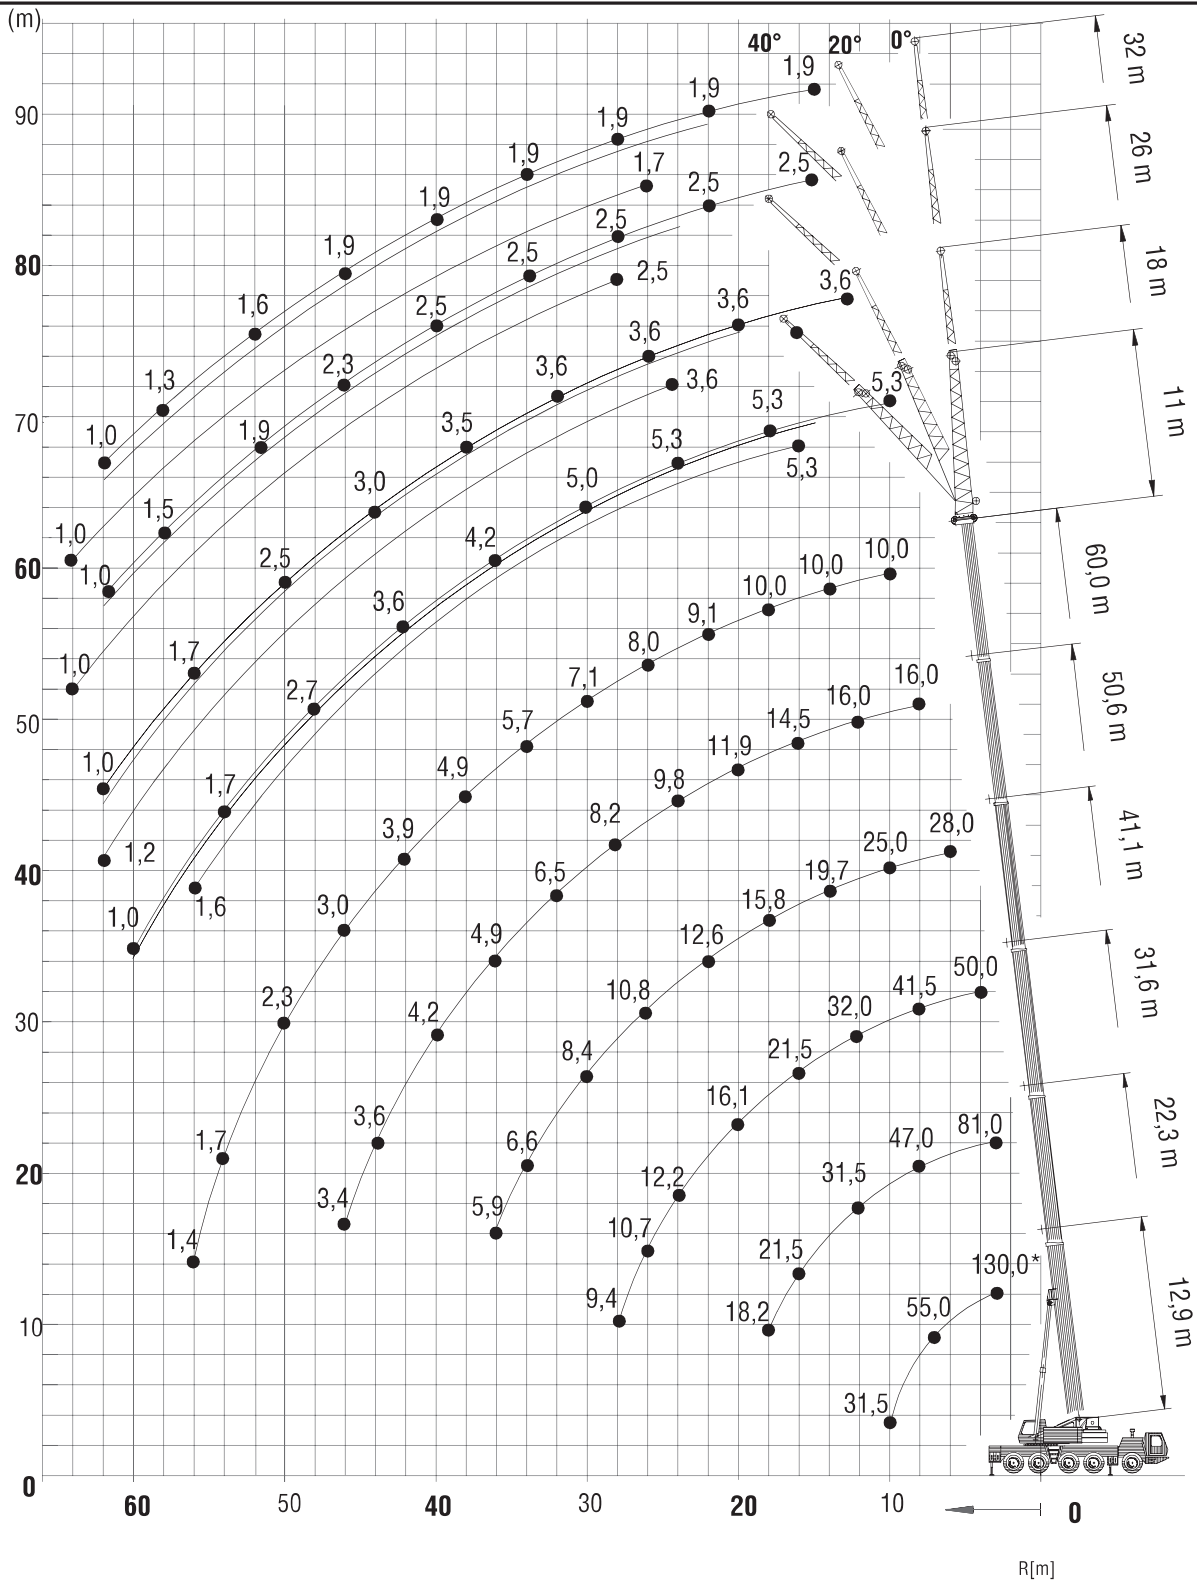

12,9–60,0 m

11/18/
26/32 m

7,5 m

360°

Hook block • Unterflasche • Crochet-moufle • Gancho • Ganci
(t)

120 D

H
(mm)

100 D

3160

75 D

3160

50 E

3070

20 E

3000

8 H/B